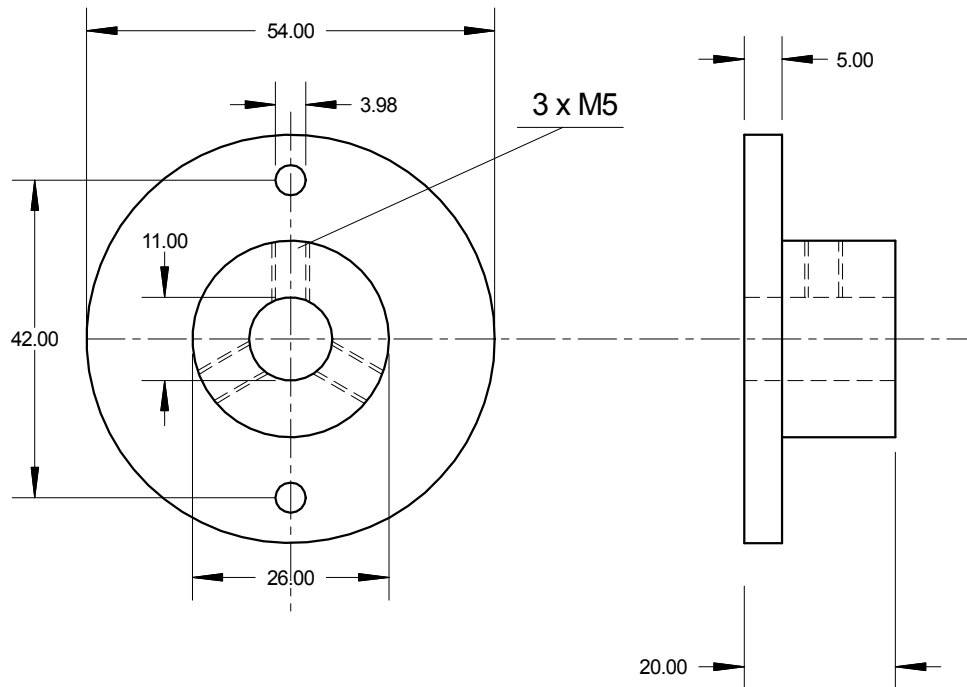

FRIDA DZS - Rotor für Dnepr 650

Distanzhülse